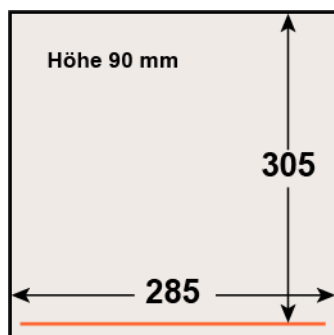

## Turbovac SC 10

Schweissbalken 280 mm

### Technische Daten

Aussenmasse	330 x 475 x 310 mm
Kammergrösse	285 x 340 x 90 mm
Schweissbalken	280 mm
Vakuumpumpe	Busch 4 m3/h
Spannung	230 V – 1 – 50 Hz
Anschlusswert	0.3 KW
Gewicht	26 kg
Steuerung	1 Progr. Digital