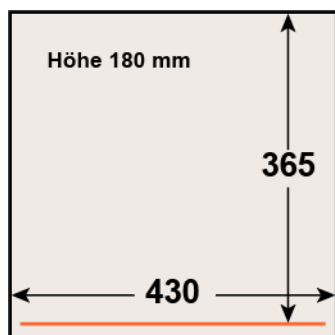

## Turbovac SC 25 ECO

Schweissbalken 420 mm

### Technische Daten

Aussenmasse	490 x 550 x 445 mm
Kammergrösse	430 x 420 x 180 mm
Schweissbalken	420 mm
Vakuumpumpe	Busch 16 m <sup>3</sup> /h
Spannung	230 V – 1 – 50 Hz
Anschlusswert	0.55 KW
Gewicht	58 kg
Steuerung	1 Progr. Digital