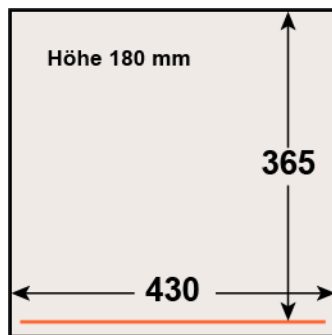

Turbovac SC 25

Schweissbalken 420 mm

1 Jahre Garantie

Verkaufs-Preis CHF. 4850.--

(Preis inkl. 7.7 % MwSt.)

Mögliche Rabatte auf Anfrage

Gratis Lieferung

Inklusive Einführung
und Inbetriebnahme

Ausführung

- Tischmodell
- Edelstahlgehäuse
- Tiefgezogene Edelstahlkammer
- Schweissbalken Kabellos
- Busch Vakuumpumpe
- Einlegeplatten

Technische Daten

Aussenmasse	490 x 550 x 445 mm
Kammergrösse	430 x 420 x 180 mm
Schweissbalken	420 mm
Vakuumpumpe	Busch 21 m³/h
Spannung	230 V – 1 – 50 Hz
Anschlusswert	0.75 KW
Gewicht	64 kg
Steuerung	10 Progr. Digital

Serienmässig

- Inkl. Einlegeplatten
- Hochdeckel
- Doppel-Trennschweissung
- Stop-Taste +/-
- Softair
- Reinigungsprogramm für Pumpe
- Greenvac ausgerüstet

Optional

- Sensorsteuerung
- Begasungseinrichtung
- Sauceneinsatz
- Greenvac Adapter
- Fahrbarer Unterbau