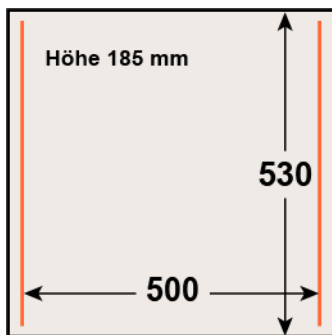

Turbovac SC 30

Schweissbalken 2x 520 mm

1 Jahre Garantie

Verkaufs-Preis CHF. 8950.--

(Preis inkl. 7.7 % MwSt.)

Mögliche Rabatte auf Anfrage

Gratis Lieferung

Inklusive Einführung
und Inbetriebnahme

Ausführung

- Standmodell fahrbar
- Edelstahlgehäuse
- Tiefgezogene Edelstahlkammer
- Schweissbalken kabellos
- Busch Vakuumpumpe
- Einlegeplatten

Technische Daten

Aussenmasse	695 x 725 x 1010 mm
Kammergrösse	610 x 530 x 185 mm
Schweissbalken	2 x 520 mm
Vakuumpumpe	Busch 63 m³/h
Spannung	400 V-3-50 Hz
Anschlusswert	2 KW
Gewicht	160 kg
Steuerung	10 Progr. Digital

Serienmässig

- Inkl. Einlegeplatten
- Hochdeckel
- Doppel-Trennschweissung
- Stop-Taste +/-
- Softair
- Abschaltautomatik
- Betriebsstundenzähler

Optional

- Sensorsteuerung
- Begasungseinrichtung
- Sauceneinsatz