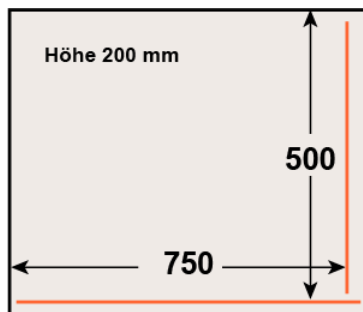

Turbovac SC 40

Schweissbalken
1x 800 mm & 1x 500 mm

1 Jahre Garantie

Verkaufs-Preis CHF. 14600.--

(Preis inkl. 7.7 % MwSt.)

Mögliche Rabatte auf Anfrage

Gratis Lieferung

Inklusive Einführung
und Inbetriebnahme

Ausführung

- Standmodell fahrbar
- Edelstahlgehäuse
- flache Edelstahl Arbeitsplatte
- Edelstahldeckel
- Busch Vakuumpumpe
- Einlegeplatten

Technische Daten

Aussenmasse	920 x 790 x 1125 mm
Kammergrösse	850 x 550 x 200 mm
Schweissbalken	1 x 800 1x 500 mm
Vakuumpumpe	Busch 100 m³/h
Spannung	400 V-3-50 Hz
Anschlusswert	2.5 KW
Gewicht	248 kg
Steuerung	10 Progr. Digital

Serienmässig

- Inkl. Einlegeplatten
- Hochdeckel
- Doppel-Trennschweissung
- Stop-Taste +/-
- Softair
- Abschaltautomatik
- Betriebsstundenzähler

Optional

- Sensorsteuerung
- Begasungseinrichtung
- Sauceneinsatz